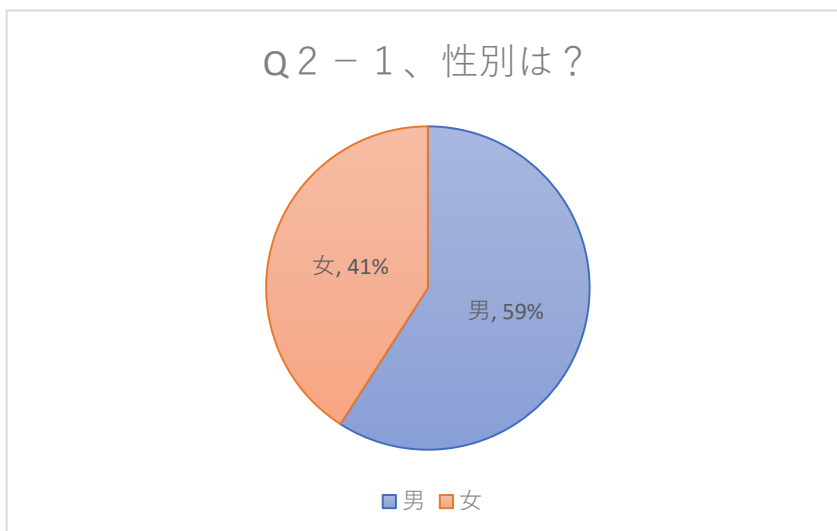

アンケート集計

Q1、どこの くにから きましたか？

ベトナム	7
インドネシア	15

Q2、なんさい ですか？ （ 歳）

20歳代	人
21歳代	1人
22歳代	3人
23歳代	2人
24歳代	9人
26歳代	人
27歳代	2人
28歳代	人
29歳代	1人
30歳代	2人

Q2 - 1、性別は？ （男・女）

男	13人
女	9人

Q3、きょうは たのしかったですか？