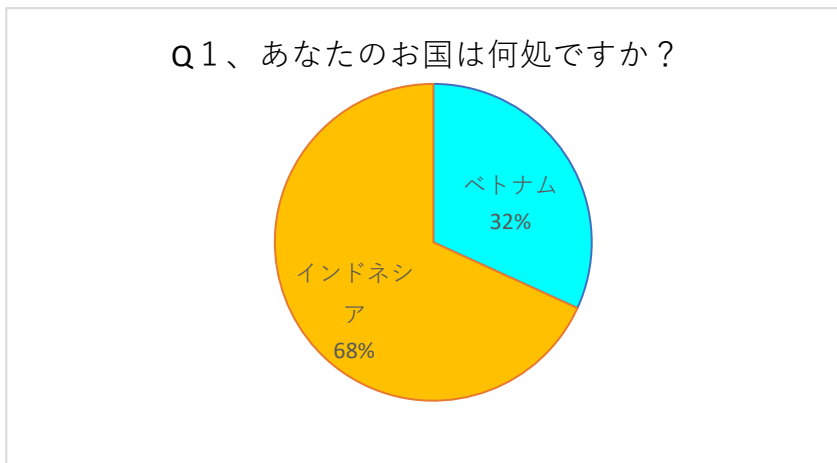

アンケート集計

Q1、どこの くにから きましたか？

ベトナム	7
インドネシア	15

Q2、なんさい ですか？ （ 歳）

20歳代	人
21歳代	1人
22歳代	3人
23歳代	2人
24歳代	9人
26歳代	人
27歳代	2人
28歳代	人
29歳代	1人
30歳代	2人

Q2 - 1、性別は？ （男・女）

男	13人
女	9人

Q3、きょうは たのしかったですか？

1 楽しかった	22		22
2 楽しくなかった	0		0
3 どっちでもない	0		0

Q4、きょうみたいな いべんとに また きたいですか？

1 きたい	22		22
2 きたくない	0		0
3 わからない	0		0

Q5、田原市は どうですか？

1 よい	21		21
2 わからない	0		0
3 そのた	1		1

Q6、日本の せいかつは どうですか？

1 たのしい	21		21
2 ふつう	0		0
3 たのしくない	0		0
3 そのた	1		1