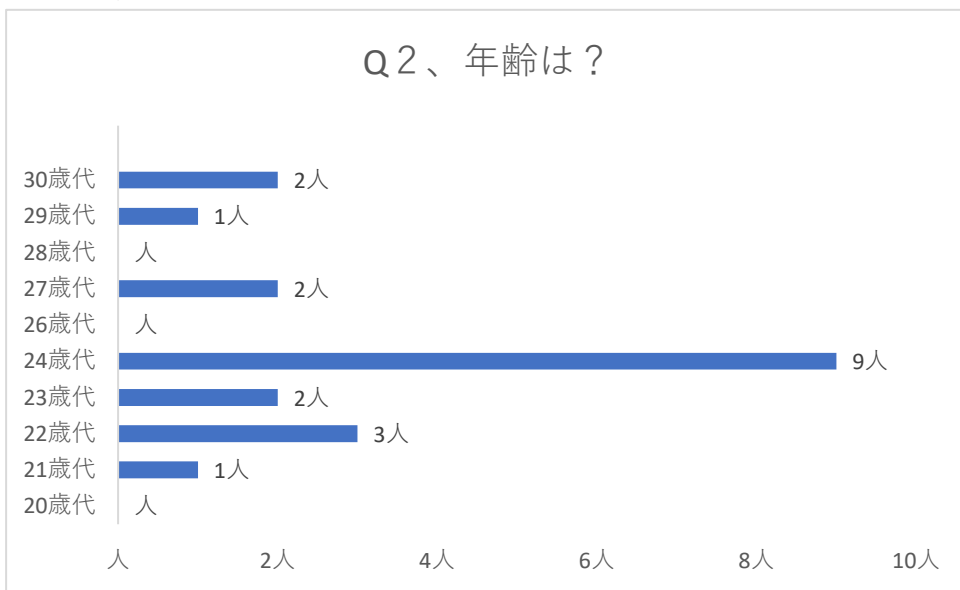

アンケート集計

Q1、どこの くにから きましたか？

ベトナム	7
インドネシア	15

Q2、なんさい ですか？ （ 歳）

20歳代	人
21歳代	1人
22歳代	3人
23歳代	2人
24歳代	9人
26歳代	人
27歳代	2人
28歳代	人
29歳代	1人
30歳代	2人

Q2 - 1、性別は？ （男・女）

男	13人
女	9人

Q3、きょうは たのしかったですか？